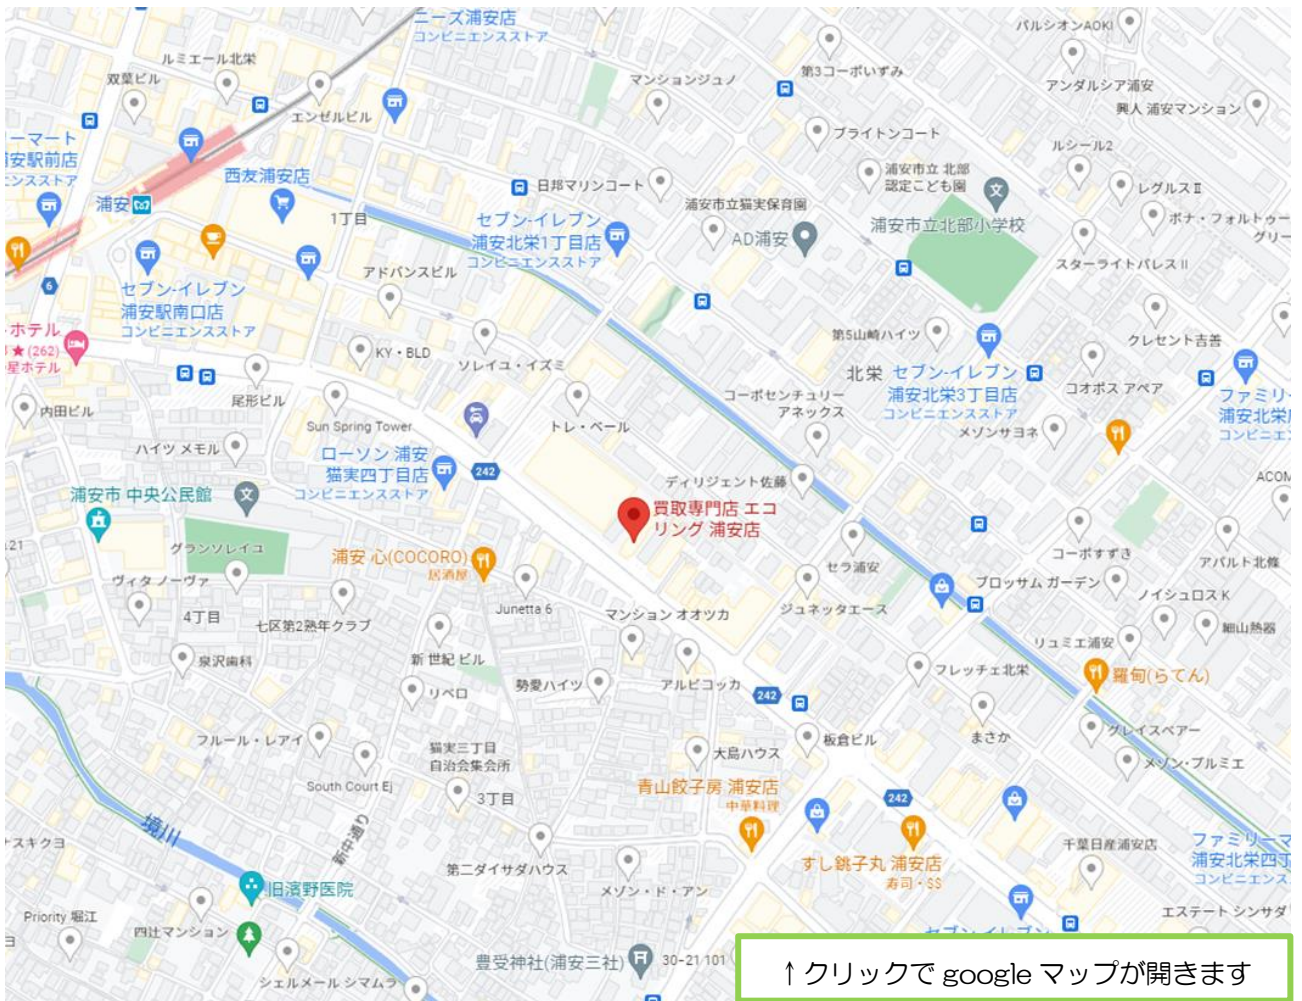

<その他希望> 間口が広い、ガラス張り、スケルトン渡し（引渡し相談可）
近隣に高級スーパー、銀行、市役所などあれば尚可

※必ずしも上記の条件に当てはまらなくても駅前、ロードサイド、商業施設など幅広く検討させていただきますので、お気軽に情報をお寄せ下さい。
よろしくご依頼致します。

■店舗イメージ

浦安店

千葉県浦安市北栄 3-27-2

↑クリックでgoogle ストリートビューが開きます

弊社希望条件 一致項目 (駅周辺)	
✓	駅周辺 (道路沿い)
✓	近隣コインパーキングあり
✓	ナショナルチェーンの多いところ
✓	人口、世帯数の多いところ ※都心 (物件から 1km 圏内人口 約 60,000 人) 出典：政府統計の総合窓口(e-Stat)
✓	人通りの多いところ

↑クリックでgoogle マップが開きます

■店舗イメージ

麻布十番店

東京都港区麻布十番 1-5-29 麻布十番レジデンス 1階 103号

↑クリックで google ストリートビューが開きます

弊社希望条件 一致項目 (駅周辺)

✓	駅周辺 (道路沿い)
✓	近隣コインパーキングあり
✓	ナショナルチェーンの多いところ
✓	人口、世帯数の多いところ ※都心 (物件から 1km 圏内人口 約 49,000 人) 出典：政府統計の総合窓口(e-Stat)
✓	人通りの多いところ