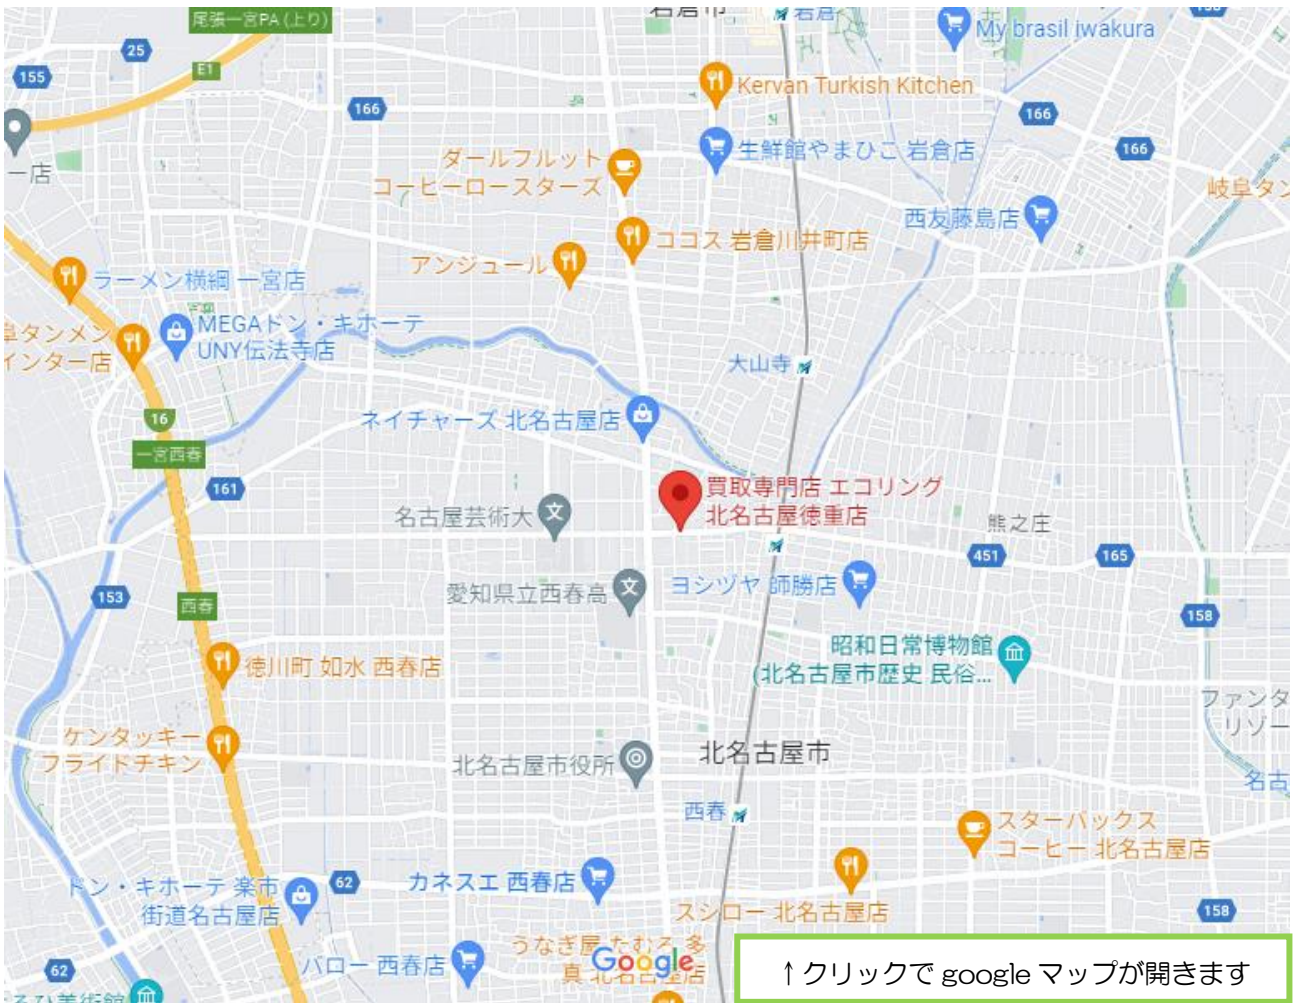

◇都心・郊外共通

- ・ナショナルチェーンの多いところ
- ・人口、世帯数の多いところ
- ・ロードサイド物件可（駐車場付き）
- ・基本は人通りの多いところ

<重要出店駅候補>※**ピンク**・**青色**は特に探しているエリア

市	区町村	駅	その他条件
愛知県			
名古屋市	中区	栄	駅周辺・主要道路沿い
名古屋市	中村区	名古屋	駅周辺・主要道路沿い
名古屋市	天白区	塩釜口	駅周辺・主要道路沿い
名古屋市	名東区	一社	駅周辺・主要道路沿い
名古屋市	千種区	千種	駅周辺・主要道路沿い
名古屋市	西区	東枇杷島・ 上小田井	駅周辺・主要道路沿い
名古屋市	南区	大同町	駅周辺・主要道路沿い
春日井市	春日井市	高蔵寺	駅周辺・主要道路沿い
岩倉市	岩倉市	岩倉	駅周辺・主要道路沿い
一宮市	一宮市	尾張一宮 ・ 新木曾川	駅周辺・主要道路沿い
尾張旭市	尾張旭市	旭前	駅周辺・主要道路沿い
長久手市	長久手市	長久手古戦場	駅周辺・主要道路沿い
瀬戸市	瀬戸市	新瀬戸	駅周辺・主要道路沿い
海部郡	蟹江町	蟹江	駅周辺・主要道路沿い
江南市	江南市	江南	駅周辺・主要道路沿い
東海市	東海市	太田川	駅周辺・主要道路沿い
大府市	大府市	大府	駅周辺・主要道路沿い
知立市	知立市	三河知立	駅周辺・主要道路沿い
刈谷市	刈谷市	刈谷	駅周辺・主要道路沿い
豊田市	豊田市	竹村	駅周辺・主要道路沿い
碧南市	碧南市	北新川	駅周辺・主要道路沿い
岡崎市	岡崎市	岡崎	駅周辺・主要道路沿い

豊川市	豊川市	豊川	駅周辺・主要道路沿い
静岡県			
浜松市	北区	遠州小松	駅周辺・主要道路沿い
浜松市	東区	天竜川	駅周辺・主要道路沿い
磐田市	磐田市	磐田	駅周辺・主要道路沿い
掛川市	掛川市	掛川	駅周辺・主要道路沿い
焼津市	焼津市	焼津	駅周辺・主要道路沿い
静岡市	駿河区	安倍川	駅周辺・主要道路沿い
静岡市	清水区	草薙・清水	駅周辺・主要道路沿い
富士市	富士市	富士	駅周辺・主要道路沿い
富士宮市	富士宮市	富士宮	駅周辺・主要道路沿い
沼津市	沼津市	沼津	駅周辺・主要道路沿い
三島市	三島市	三島	駅周辺・主要道路沿い
岐阜県			
多治見市	多治見市	多治見	駅周辺・主要道路沿い
羽鳥郡	羽鳥郡	岐南	駅周辺・主要道路沿い
三重県			
鈴鹿市	鈴鹿市	鈴鹿市	駅周辺・主要道路沿い
津市	津市	津	駅周辺・主要道路沿い
松阪市	松阪市	松阪	駅周辺・主要道路沿い
伊勢市	伊勢市	伊勢市	駅周辺・主要道路沿い

<その他希望> 間口が広い、ガラス張り、スケルトン渡し（引渡し相談可）
近隣に高級スーパー、銀行、市役所などあれば尚可

※必ずしも上記の条件に当てはまらなくても駅前、ロードサイド、商業施設など幅広く検討させていただきますので、お気軽に情報をお寄せ下さい。
よろしくお願ひ致します。

■店舗イメージ

北名古屋徳重店

愛知県北名古屋市徳重米野 106 番地 (セブンイレブン跡)

弊社希望条件 一致項目 (駅周辺)	
✓	駅周辺 (道路沿い)
✓	専用駐車場 9 台
✓	ナショナルチェーンの多いところ
✓	人口、世帯数の多いところ (物件から 1km 圏内人口 約 18,000 人) 出典：政府統計の総合窓口(e-Stat)
✓	人通りの多いところ

↑クリックで google ストリートビューが開きます

↑クリックで google マップが開きます

■店舗イメージ

一宮富士店

愛知県一宮市富士 3-2-24

↑クリックで google ストリートビューが開きます

弊社希望条件 一致項目 (ロードサイド)	
✓	交通量の多い道路
✓	専用駐車場 6 台
✓	ナショナルチェーンの多いところ
✓	人口、世帯数の多いところ (物件から 1km 圏内人口 約 14,000 人) 出典：政府統計の総合窓口(e-Stat)
✓	人通りの多いところ